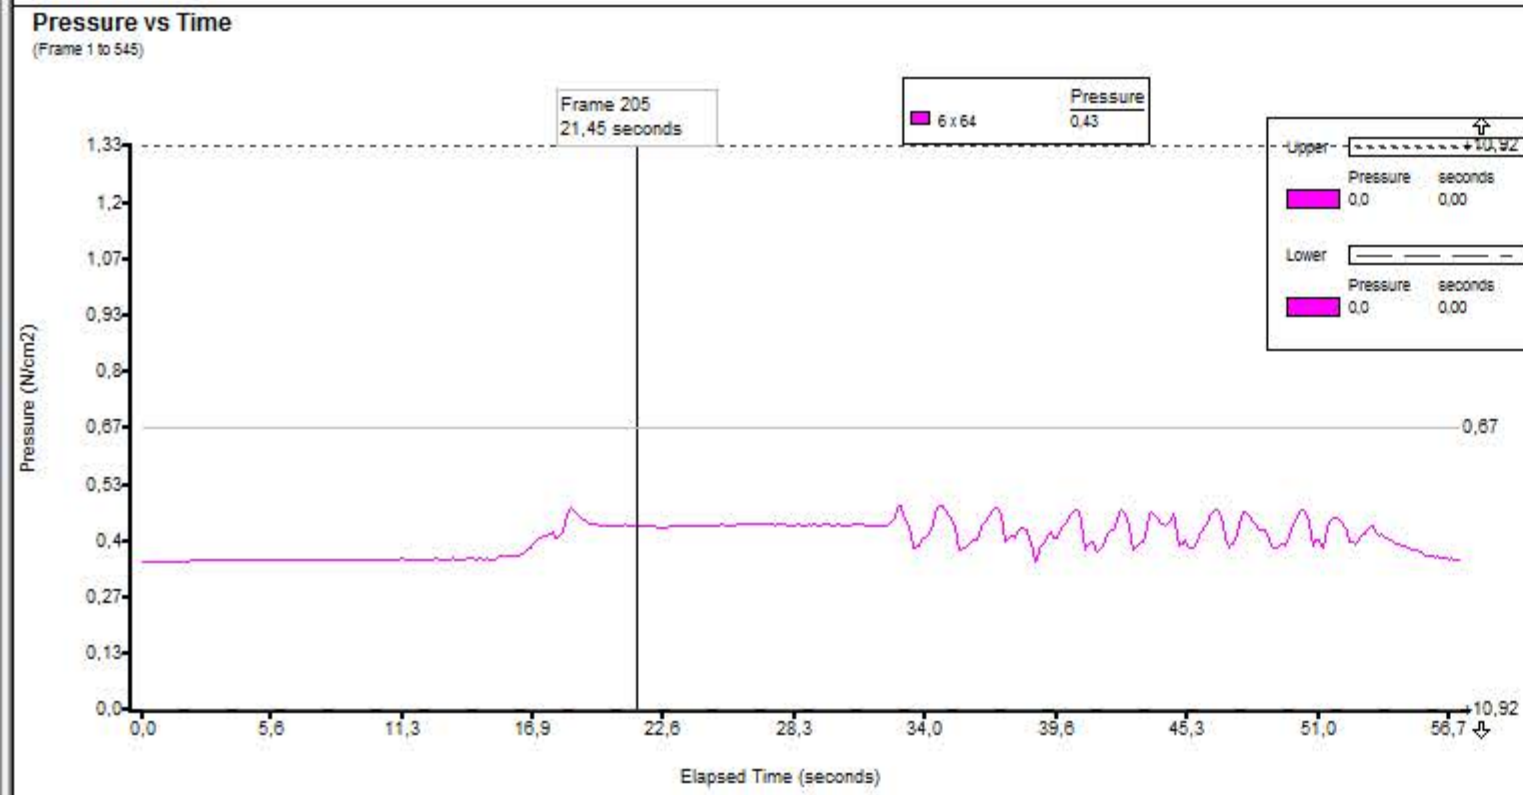

Pressure Legend

N/cm ²	Count
1,33	37
1,29	0
1,25	0
1,2	2
1,16	1
1,11	1
1,07	0
1,03	1
0,98	1
0,94	1
0,9	2
0,85	2
0,81	1
0,77	2
0,72	1
0,68	3
0,63	3
0,59	2
0,55	3
0,5	7
0,46	10
0,42	8
0,37	12
0,33	12
0,29	35
0,24	35
0,2	32
0,15	39
0,11	30
0,07	33
0,0	68

Pressure Legend Sessions

Statistics

Sensor/Group	Value
6 x 64	
Avg Pres.	0,43
Peak Pres.	1,47
Min Pres.	0,07
Area (cm ²)	509,68
Est. Load (N)	220,69
SPD% (static)	23,52